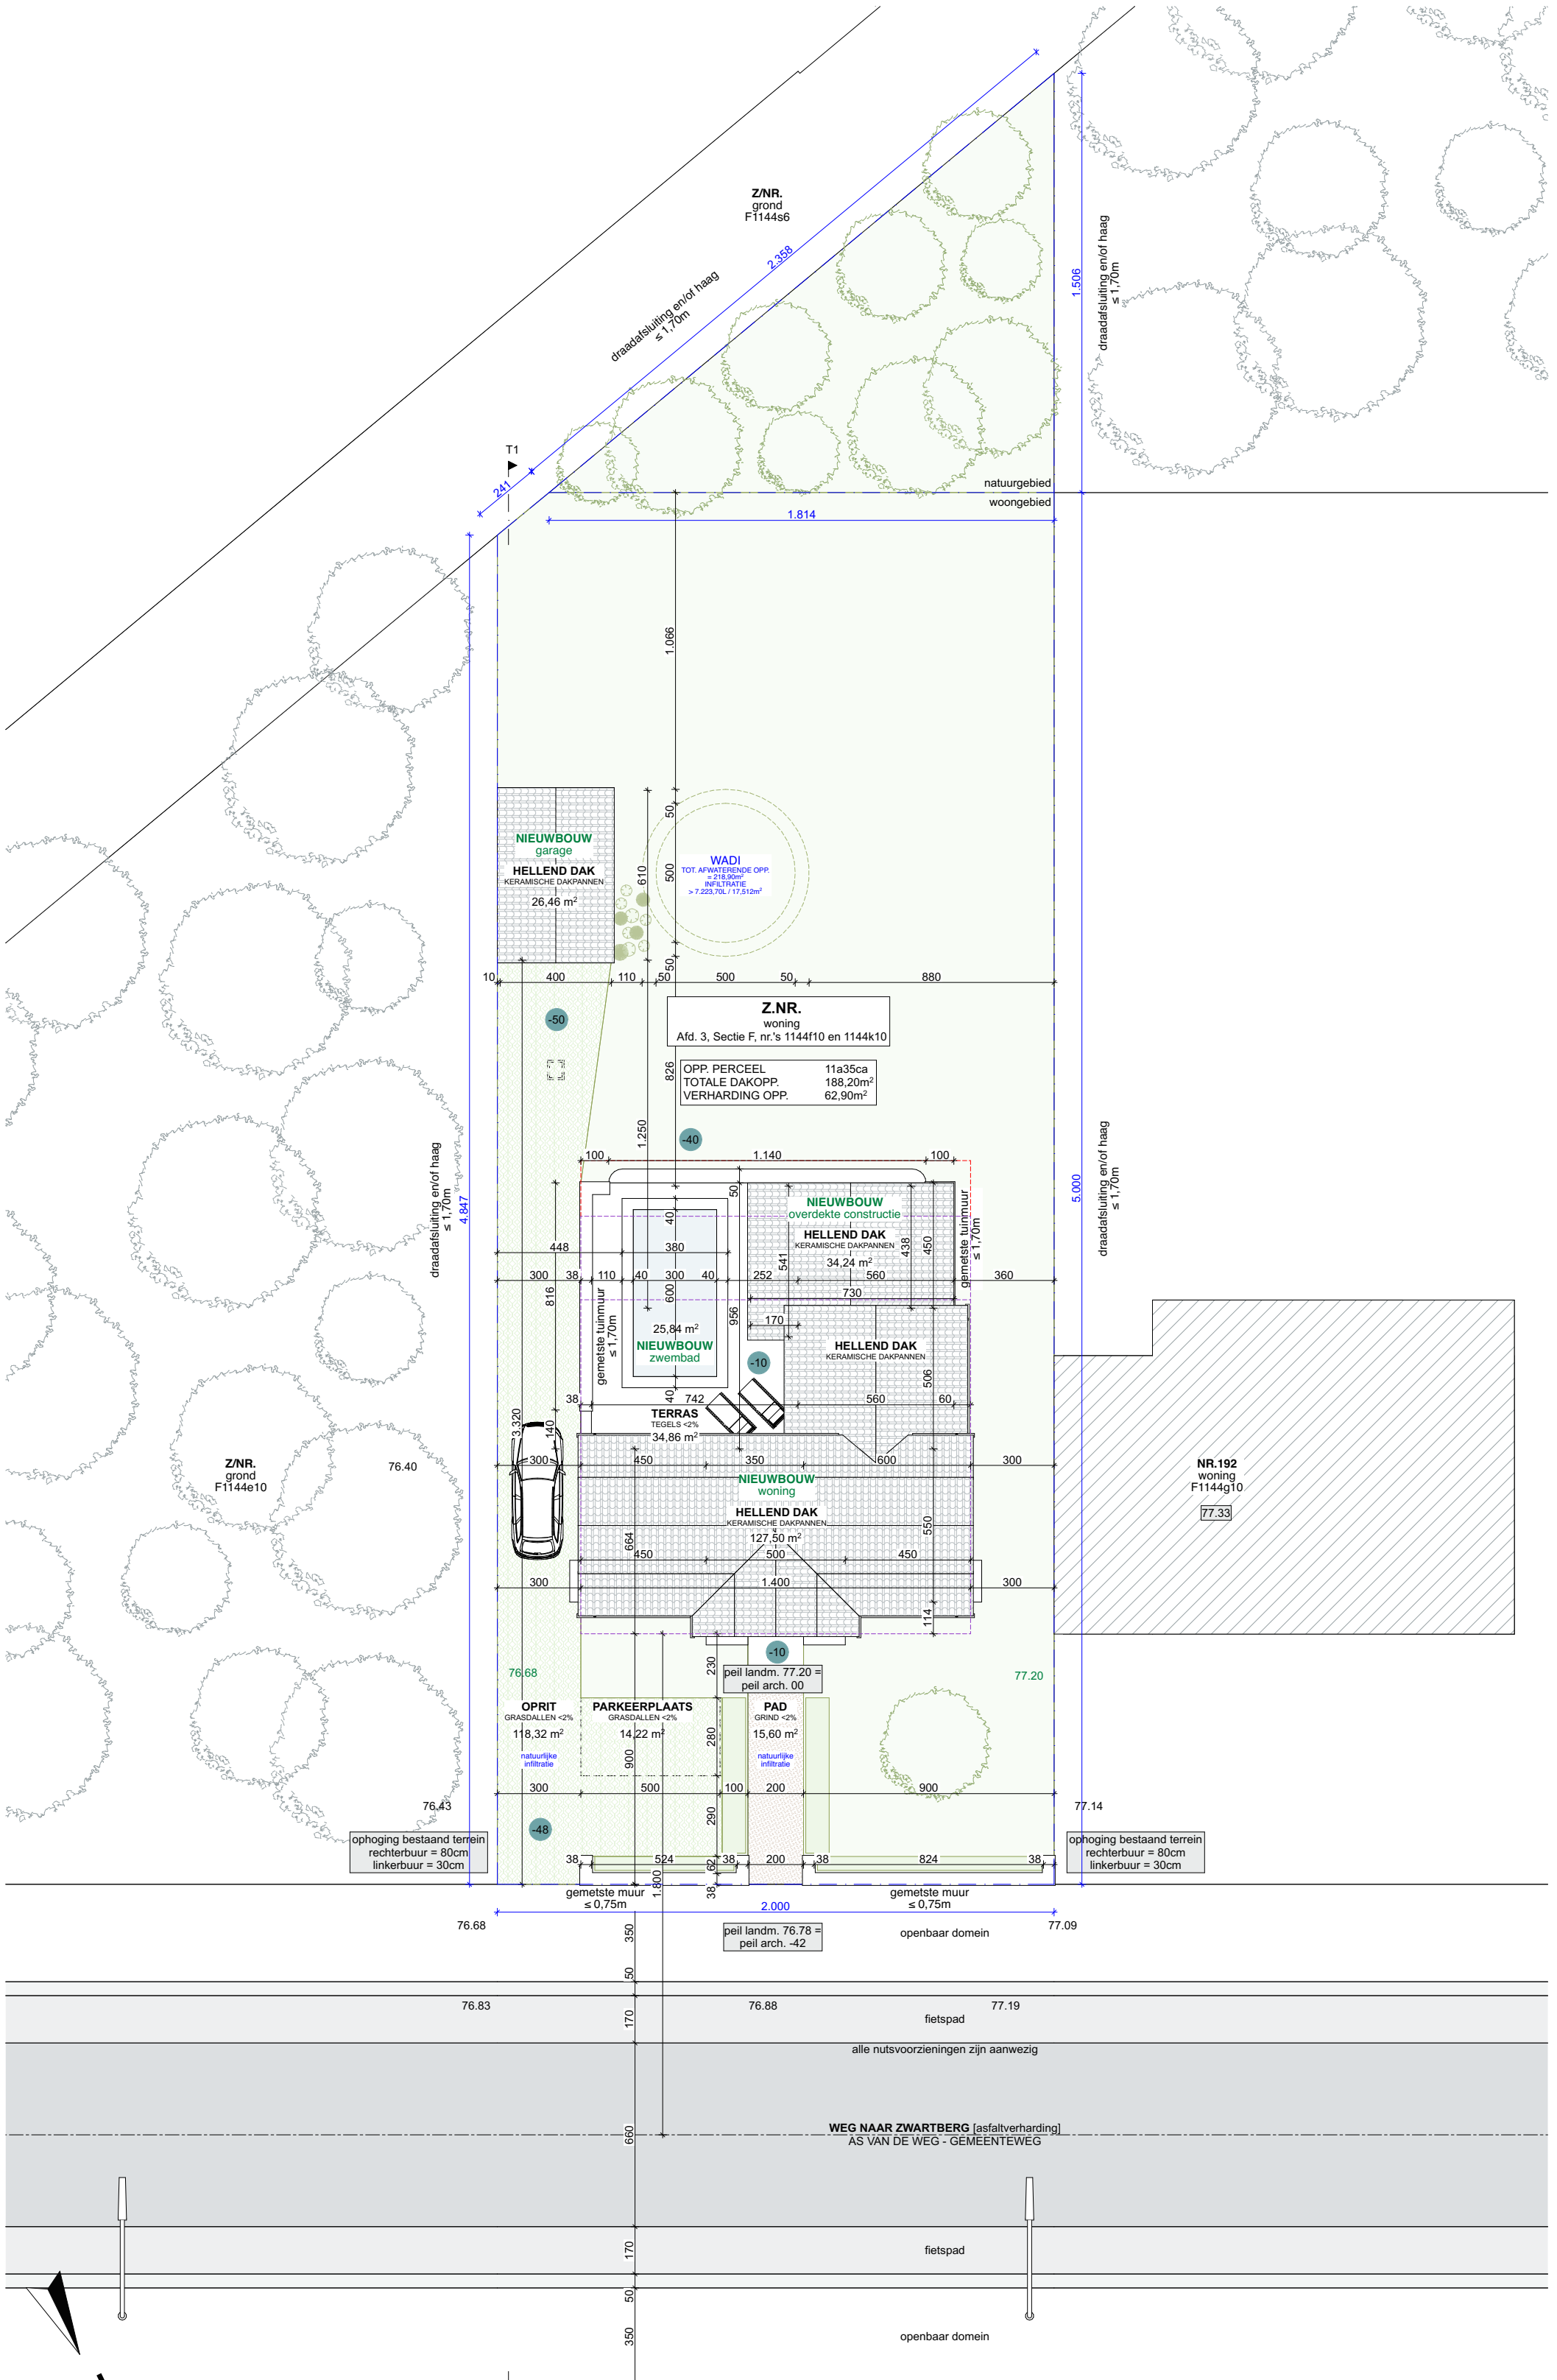

BE2502 COSTANTINO	NIEUWBOUW EENGEZINSWONING	ADRES Weg naar Zwartberg z/nr • 3530 Houthalen	VA
Deborah Costantino / opdrachtgever	 Esther Kuppens • architect	KADASTRALE GEGEVENS Afd. 3, Sectie F, nr.'s 1144f10 en 1144k10	
Steenhovenstraat 1 • 3530 Houthalen	Onderwijslaan 1 • 3600 Genk info@buroessk.be +32 493 50 48 85	PLAN BA_WONING_I_N_1_inplantingsplan	SCHAAL 1:200
gsm: +32 473 30 93 70 e-mail: deborah.costantino@limburg.wgk.be	BE 0841.273.971	DATUM 26/03/2026	FORMAAT A3 (29,7*50,0) • 02

INPLANTINGSPLAN / NIEUWE TOESTAND / SCHAA 1:200