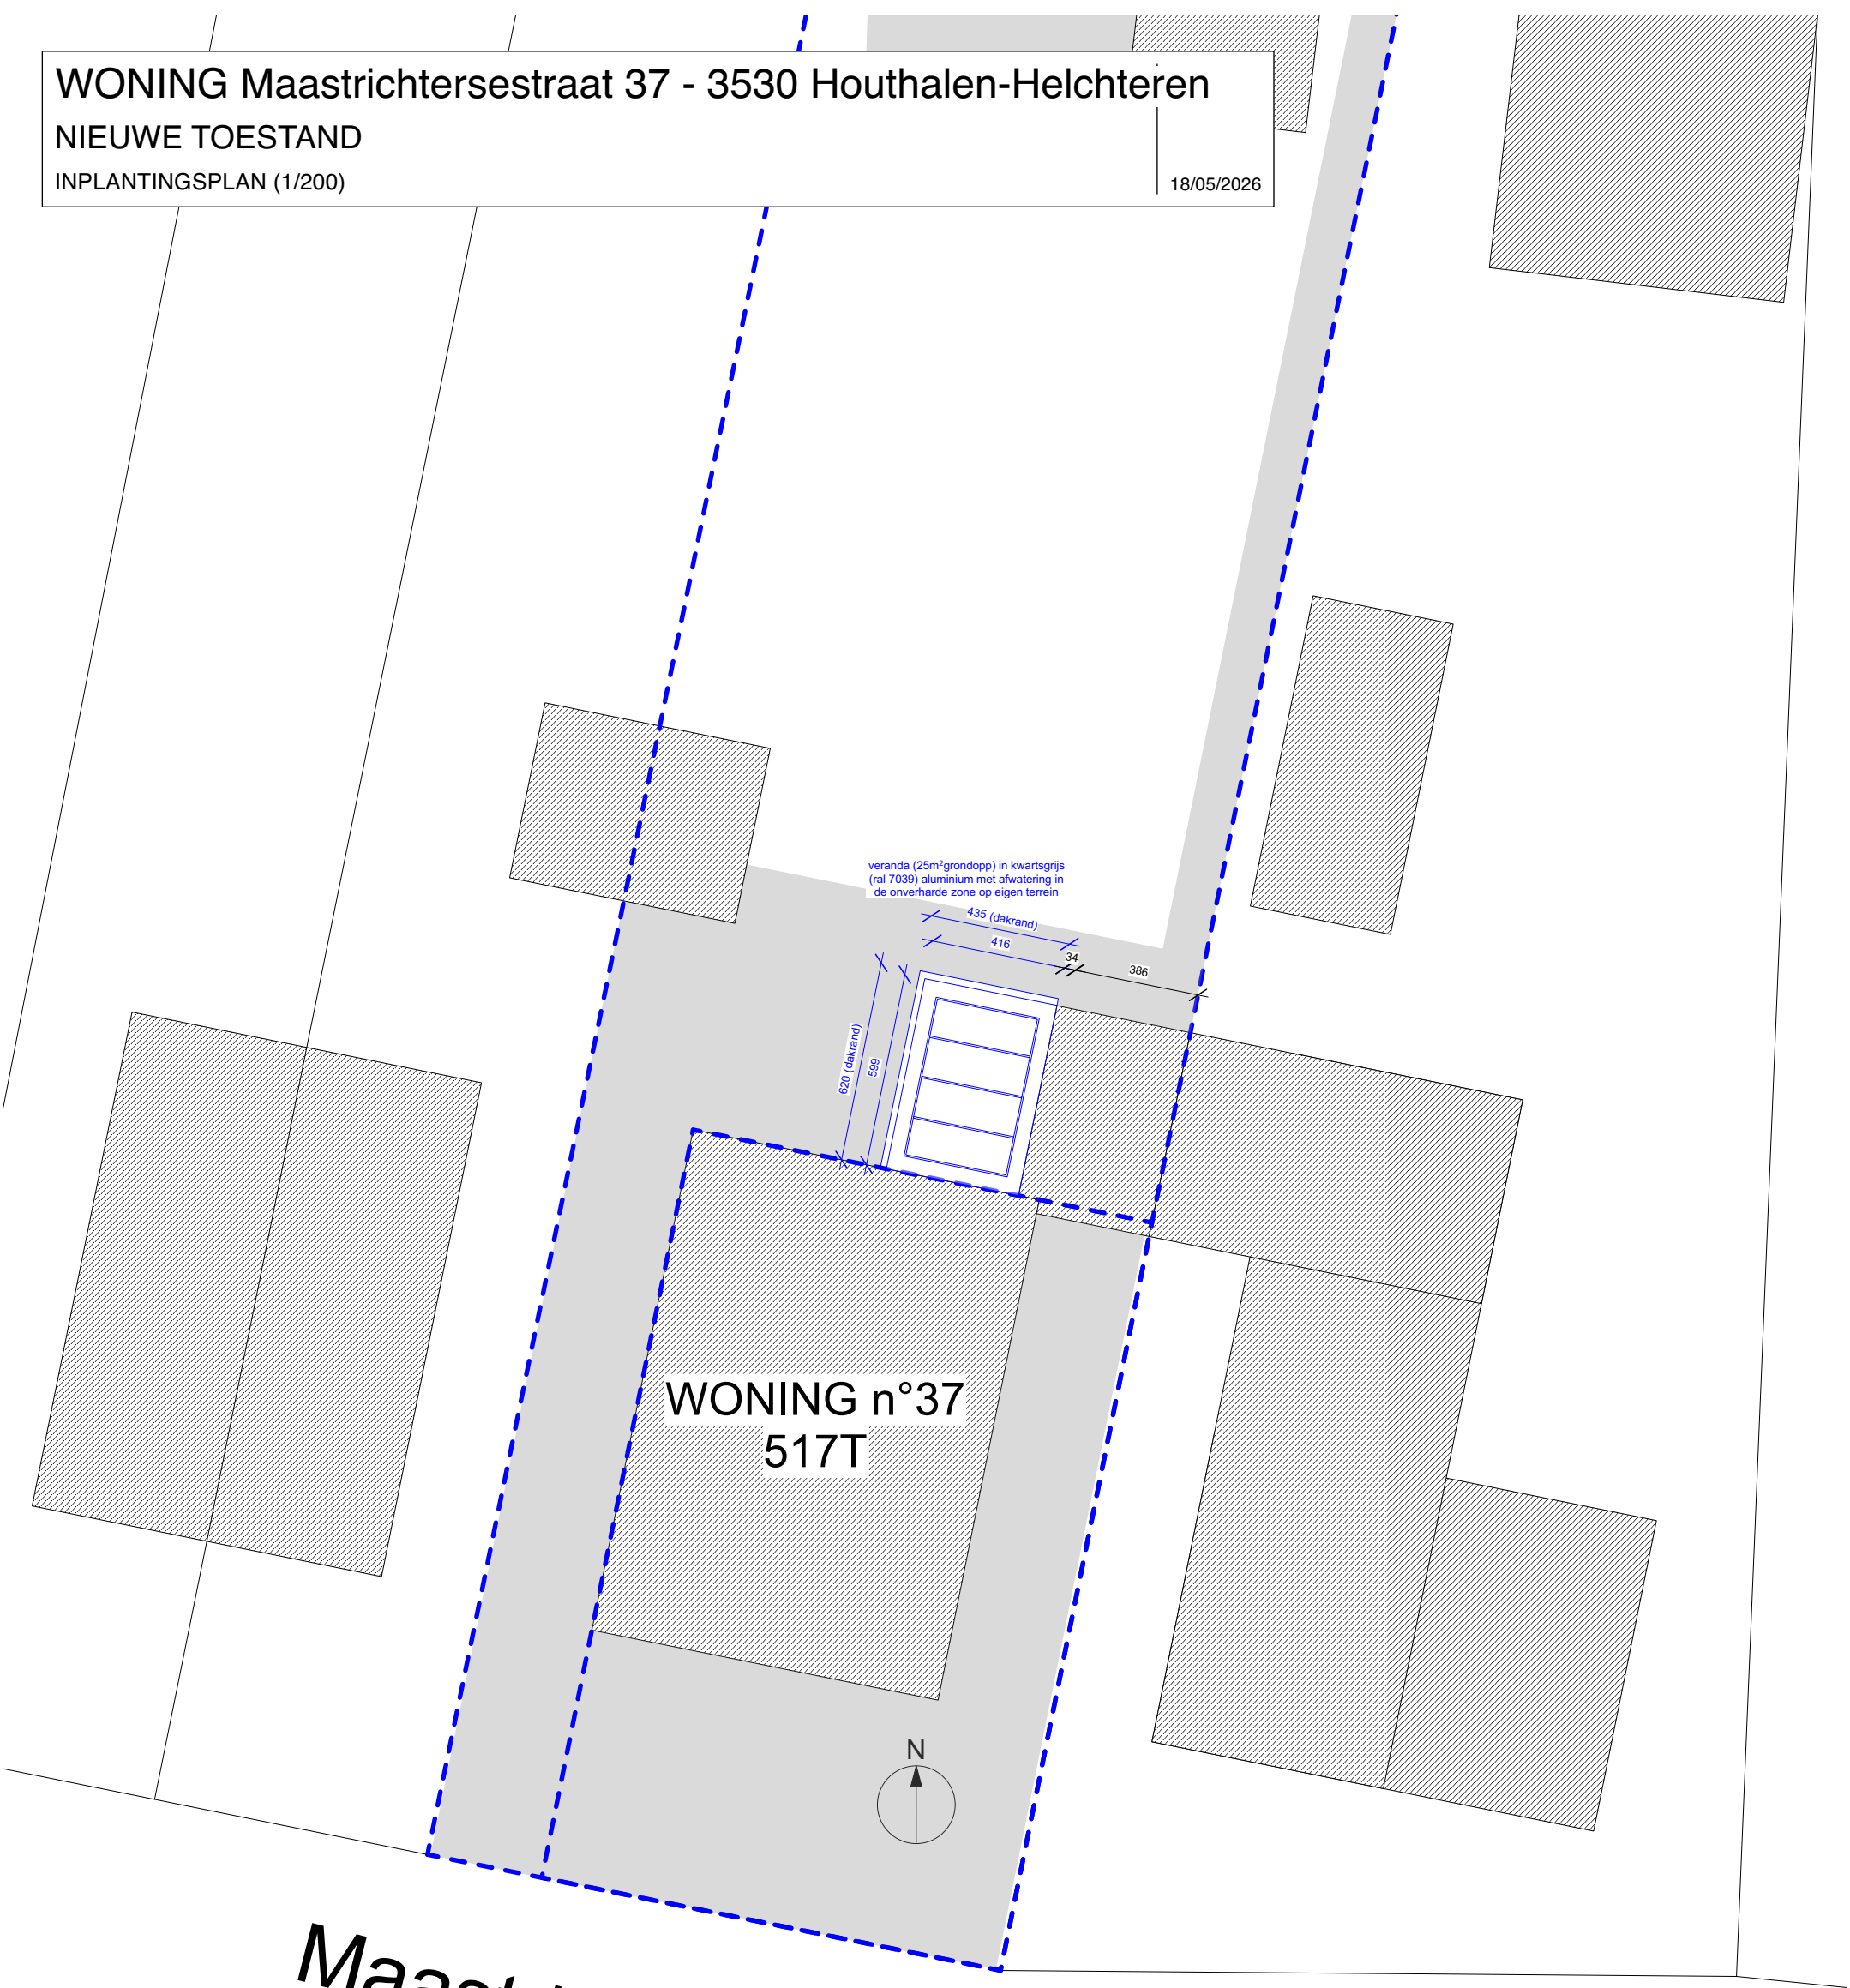

WONING Maastrichtersestraat 37 - 3530 Houthalen-Helchteren

NIEUWE TOESTAND

INPLANTINGSPLAN (1/200)

18/05/2026

Maastrichtsestraat